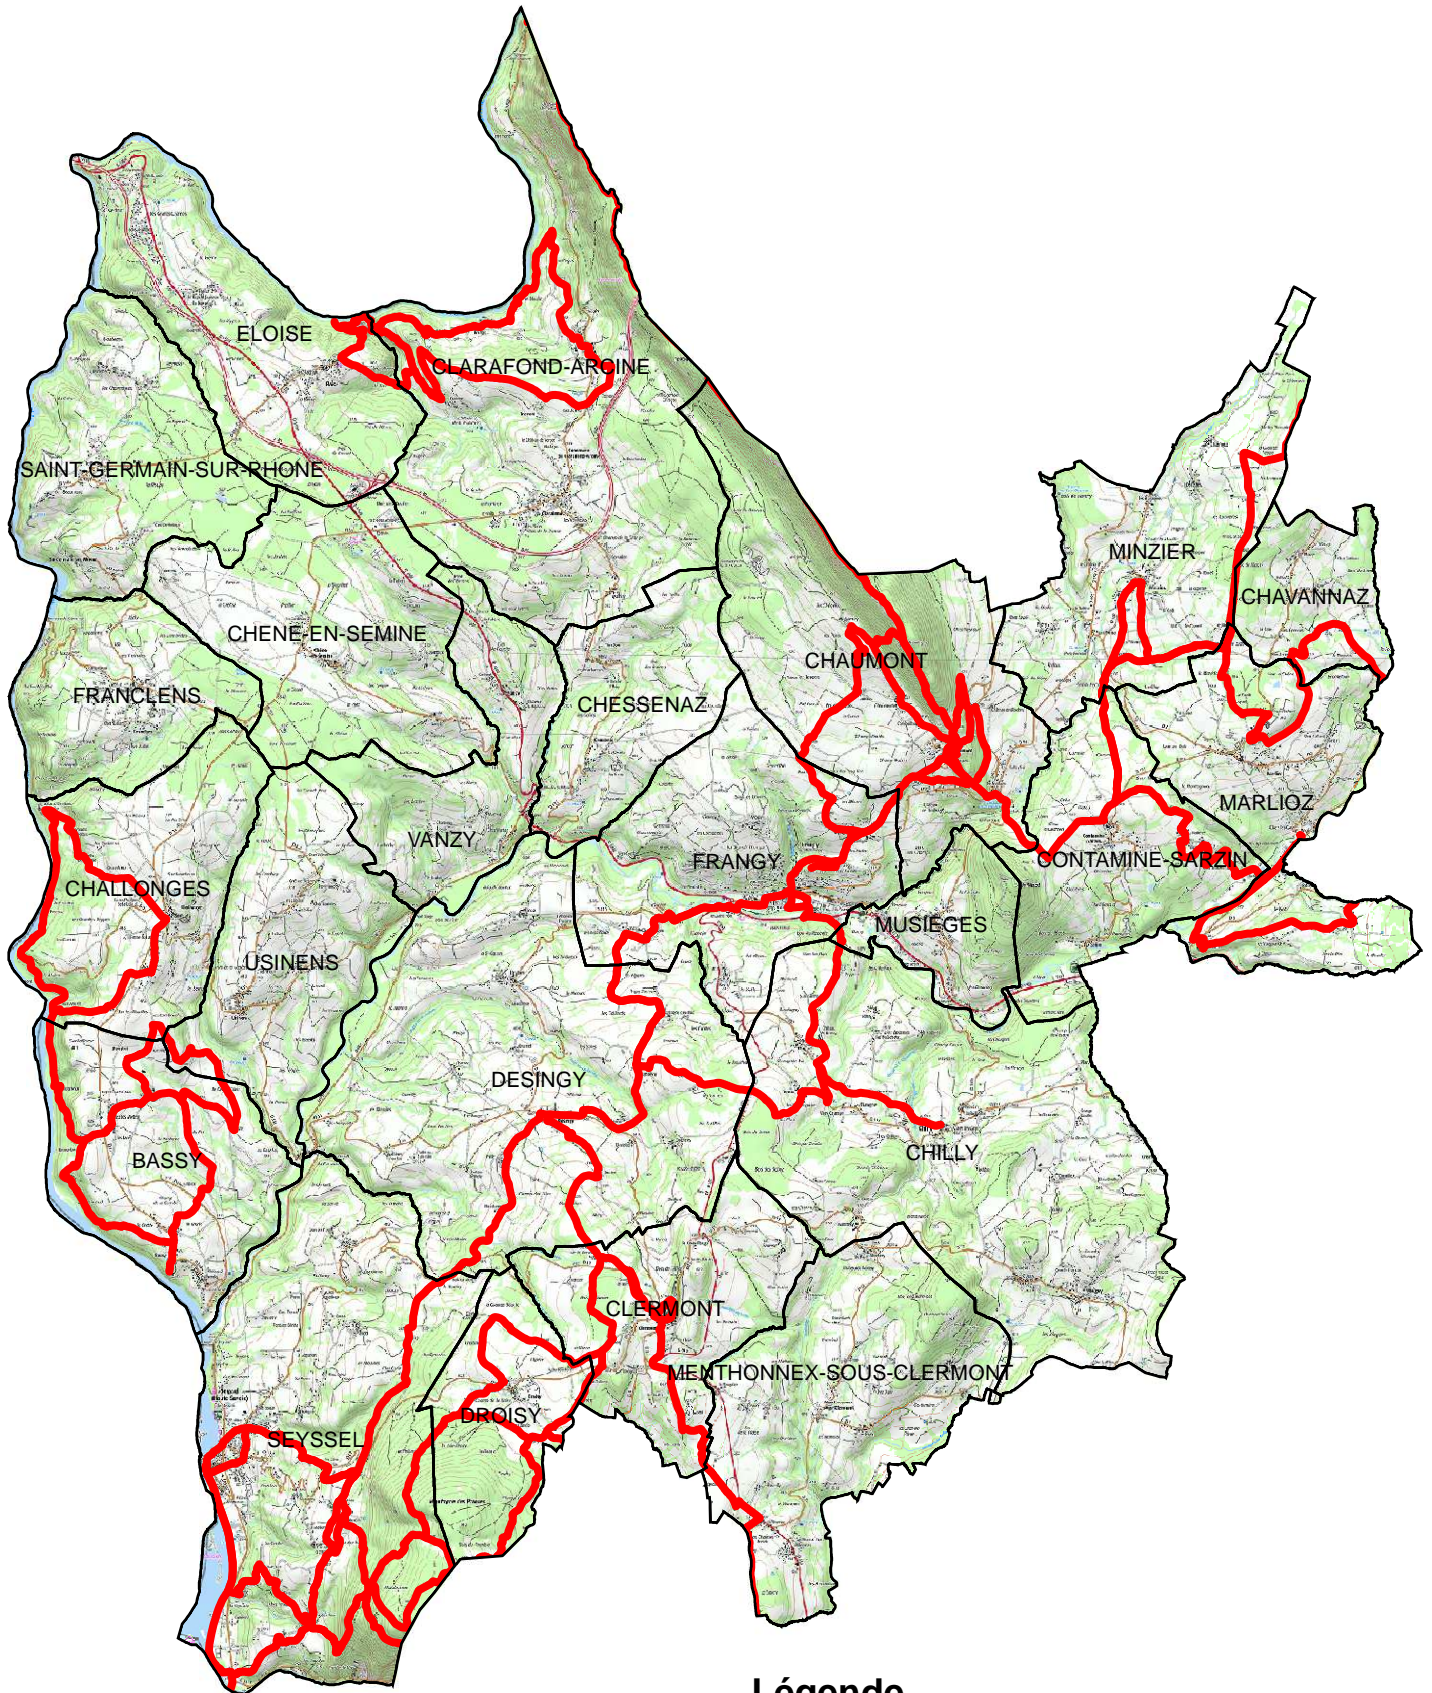

Sentiers inscrits au P.D.I.P.R.

S.COT. USSES ET RHONE

Légende

-  Sentiers inscrits au P.D.I.P.R.
-  GR, GRP, TP, autres sentiers d'intérêt départemental